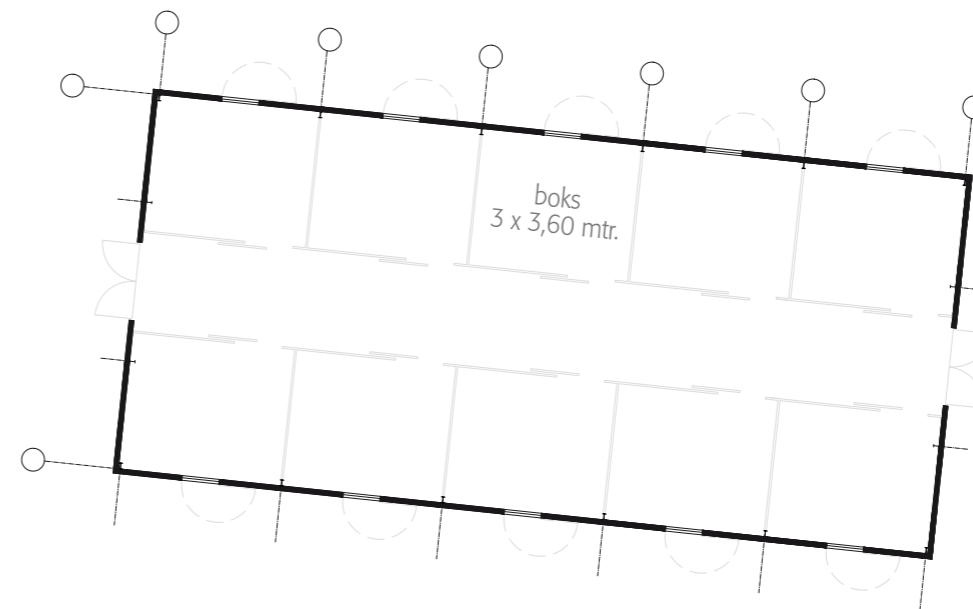

# DANSK HALBYGGERI

Dansk Halbyggeri A/S projektere og opfører alle former for haller til ridesport – for eksempel ridehaller, roundpends samt hestestalde.

På [www.danskhalyggeri.dk](http://www.danskhalyggeri.dk) kan du finde mange eksempler på projekter, som Dansk Halbyggeri A/S har udført.